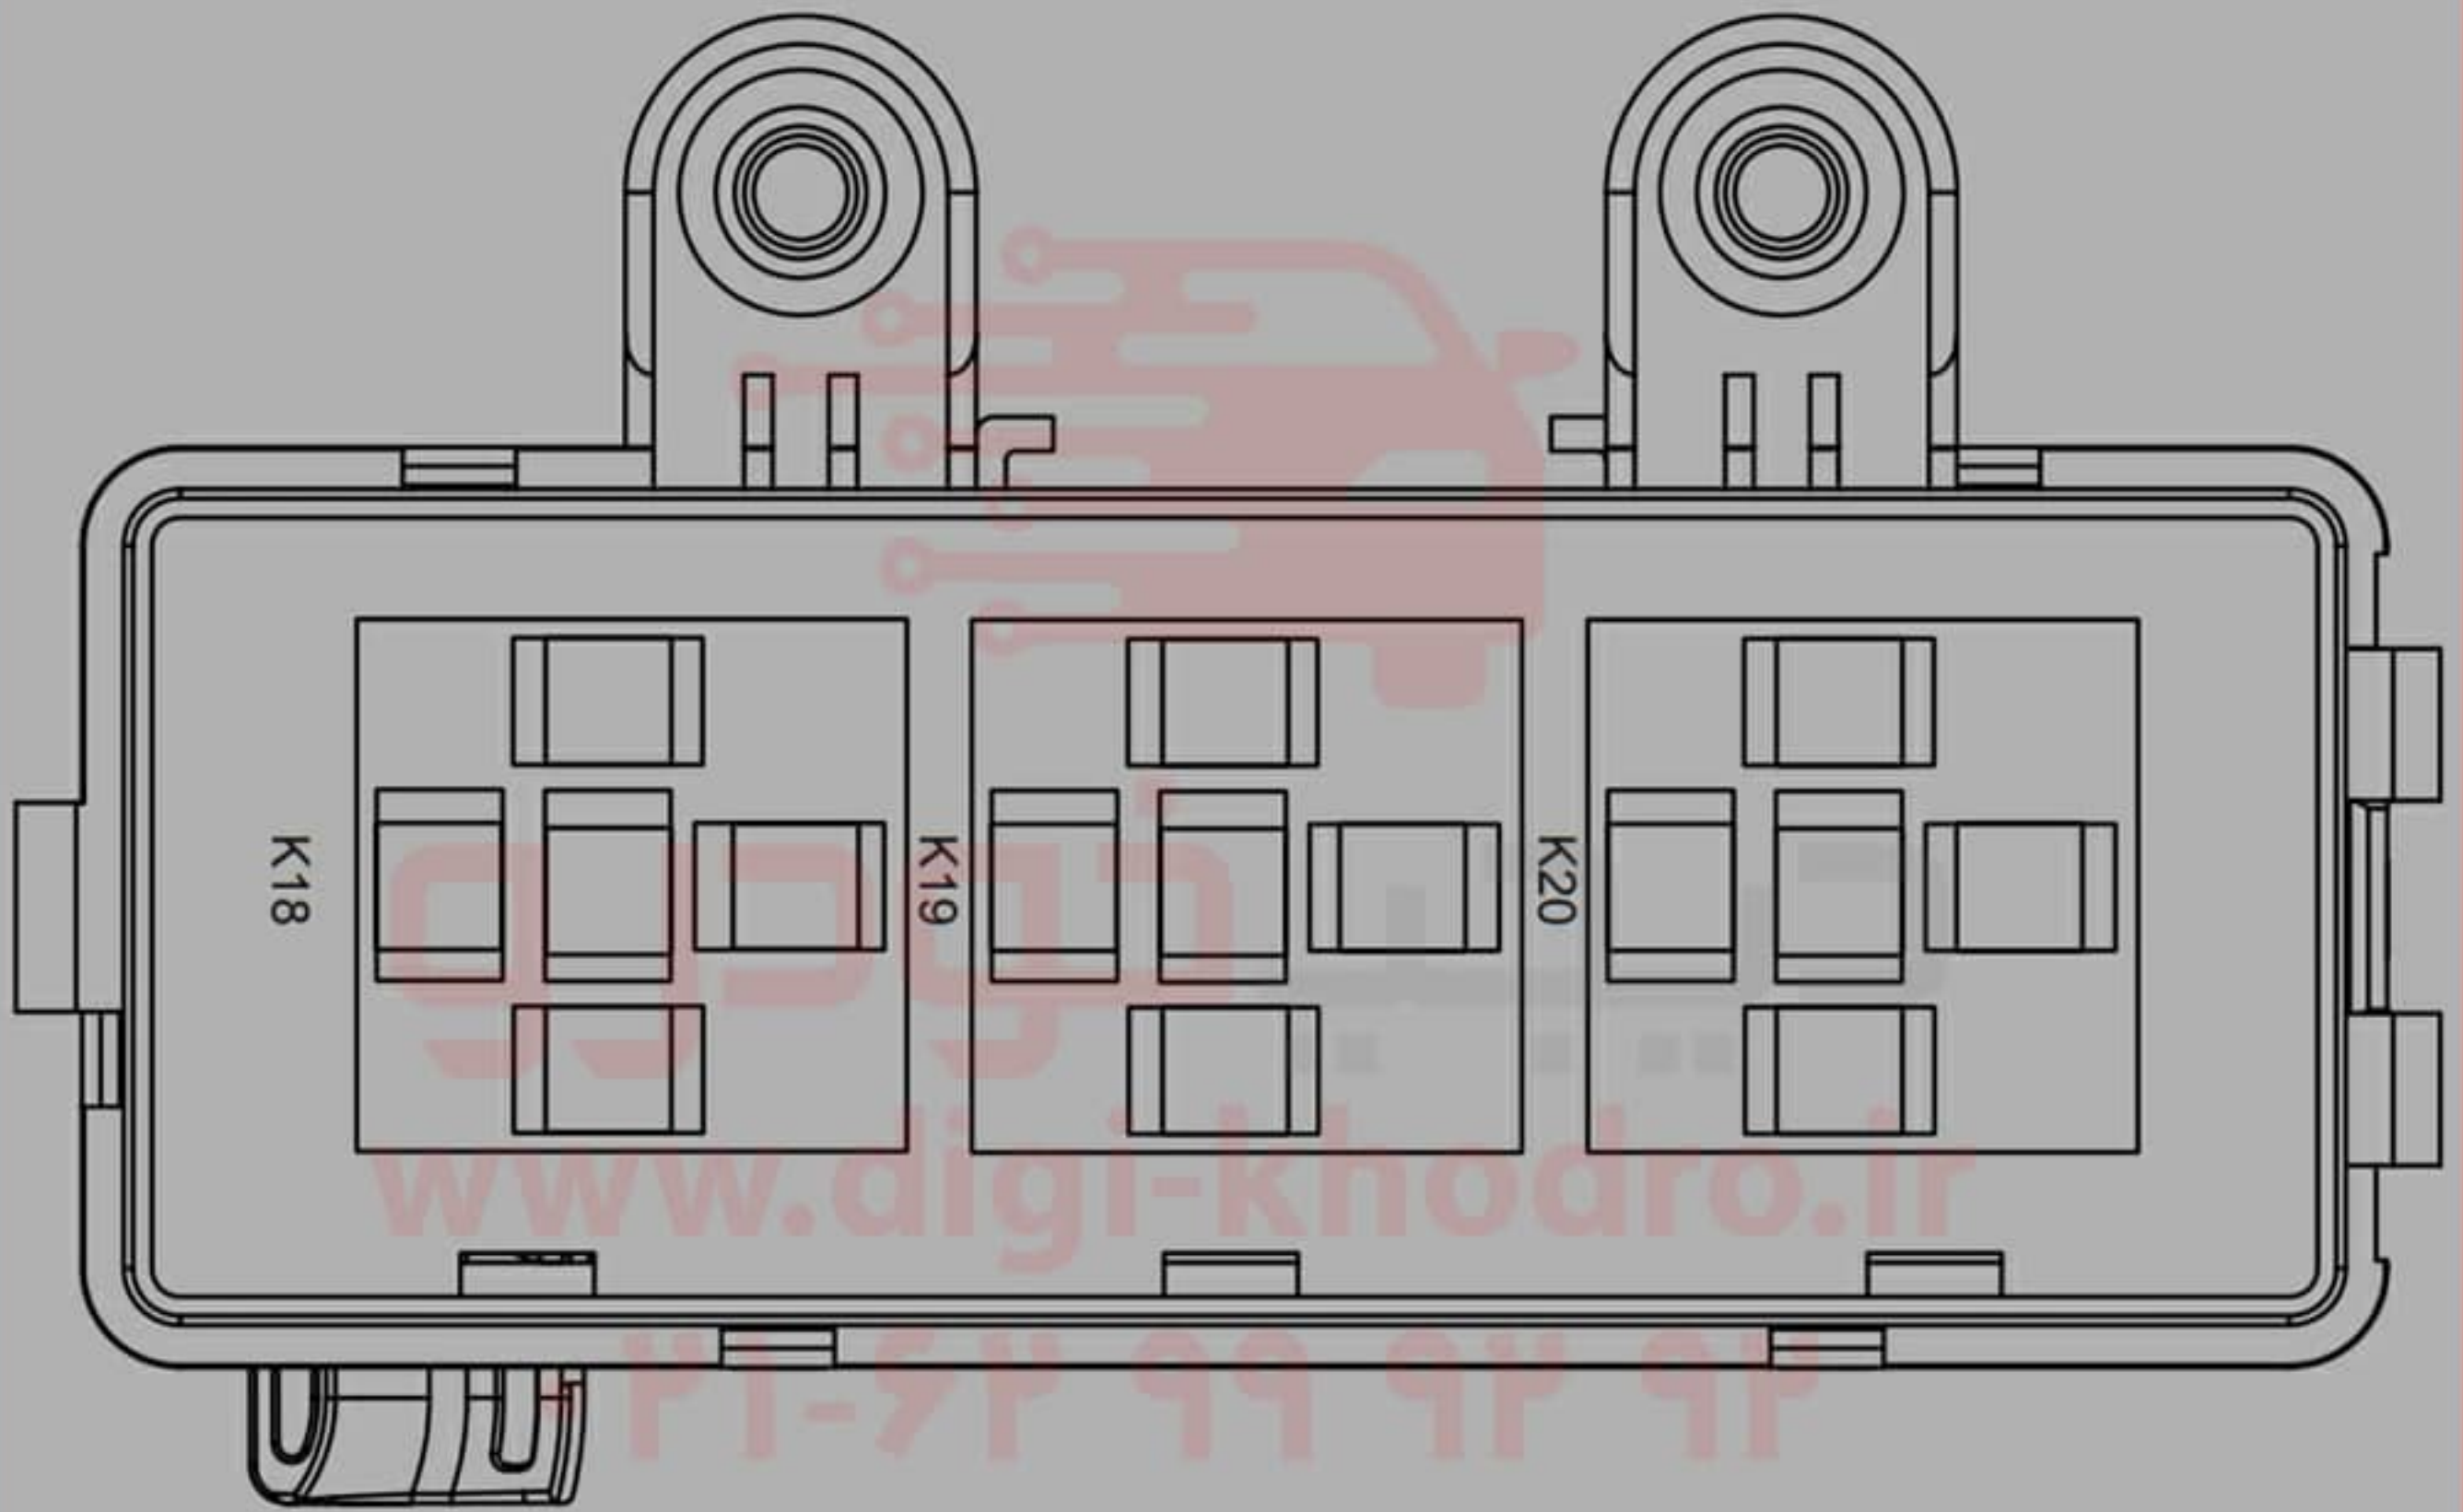

جعبه فیوز و رله داخل اتاق