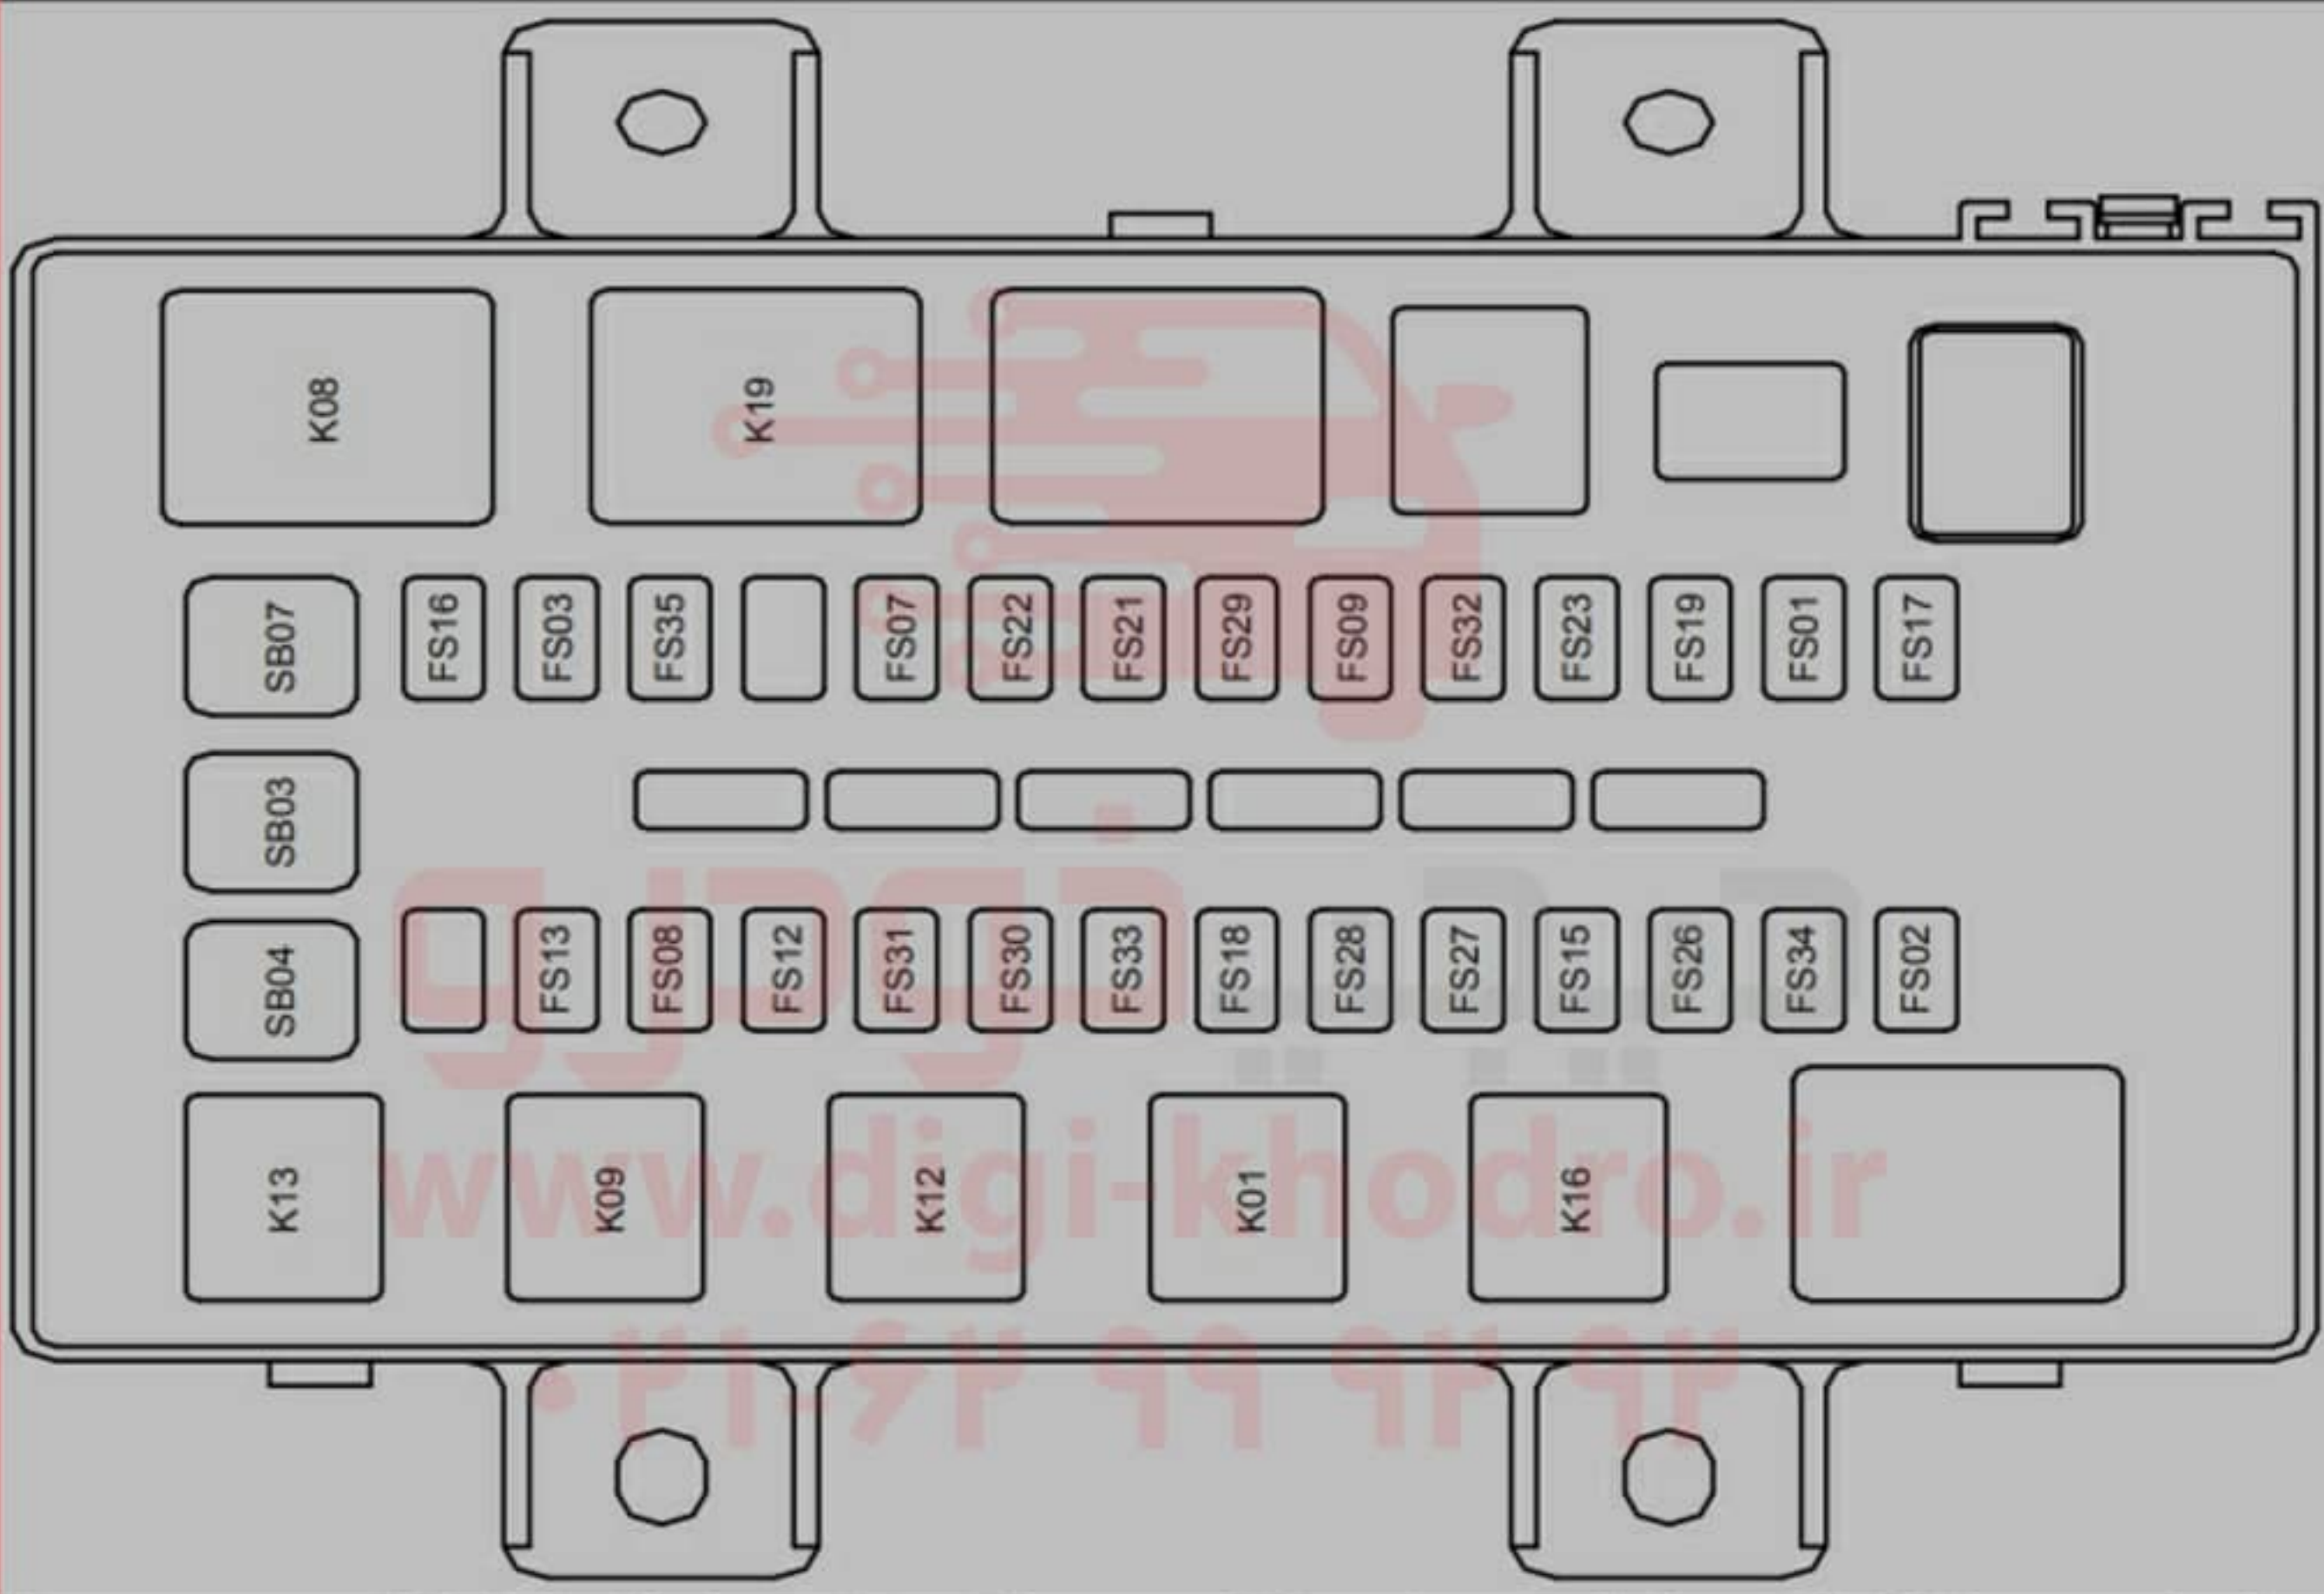

جعبه فیوز و رله داخل اتاق

برای حمایت از ما لایک کنید