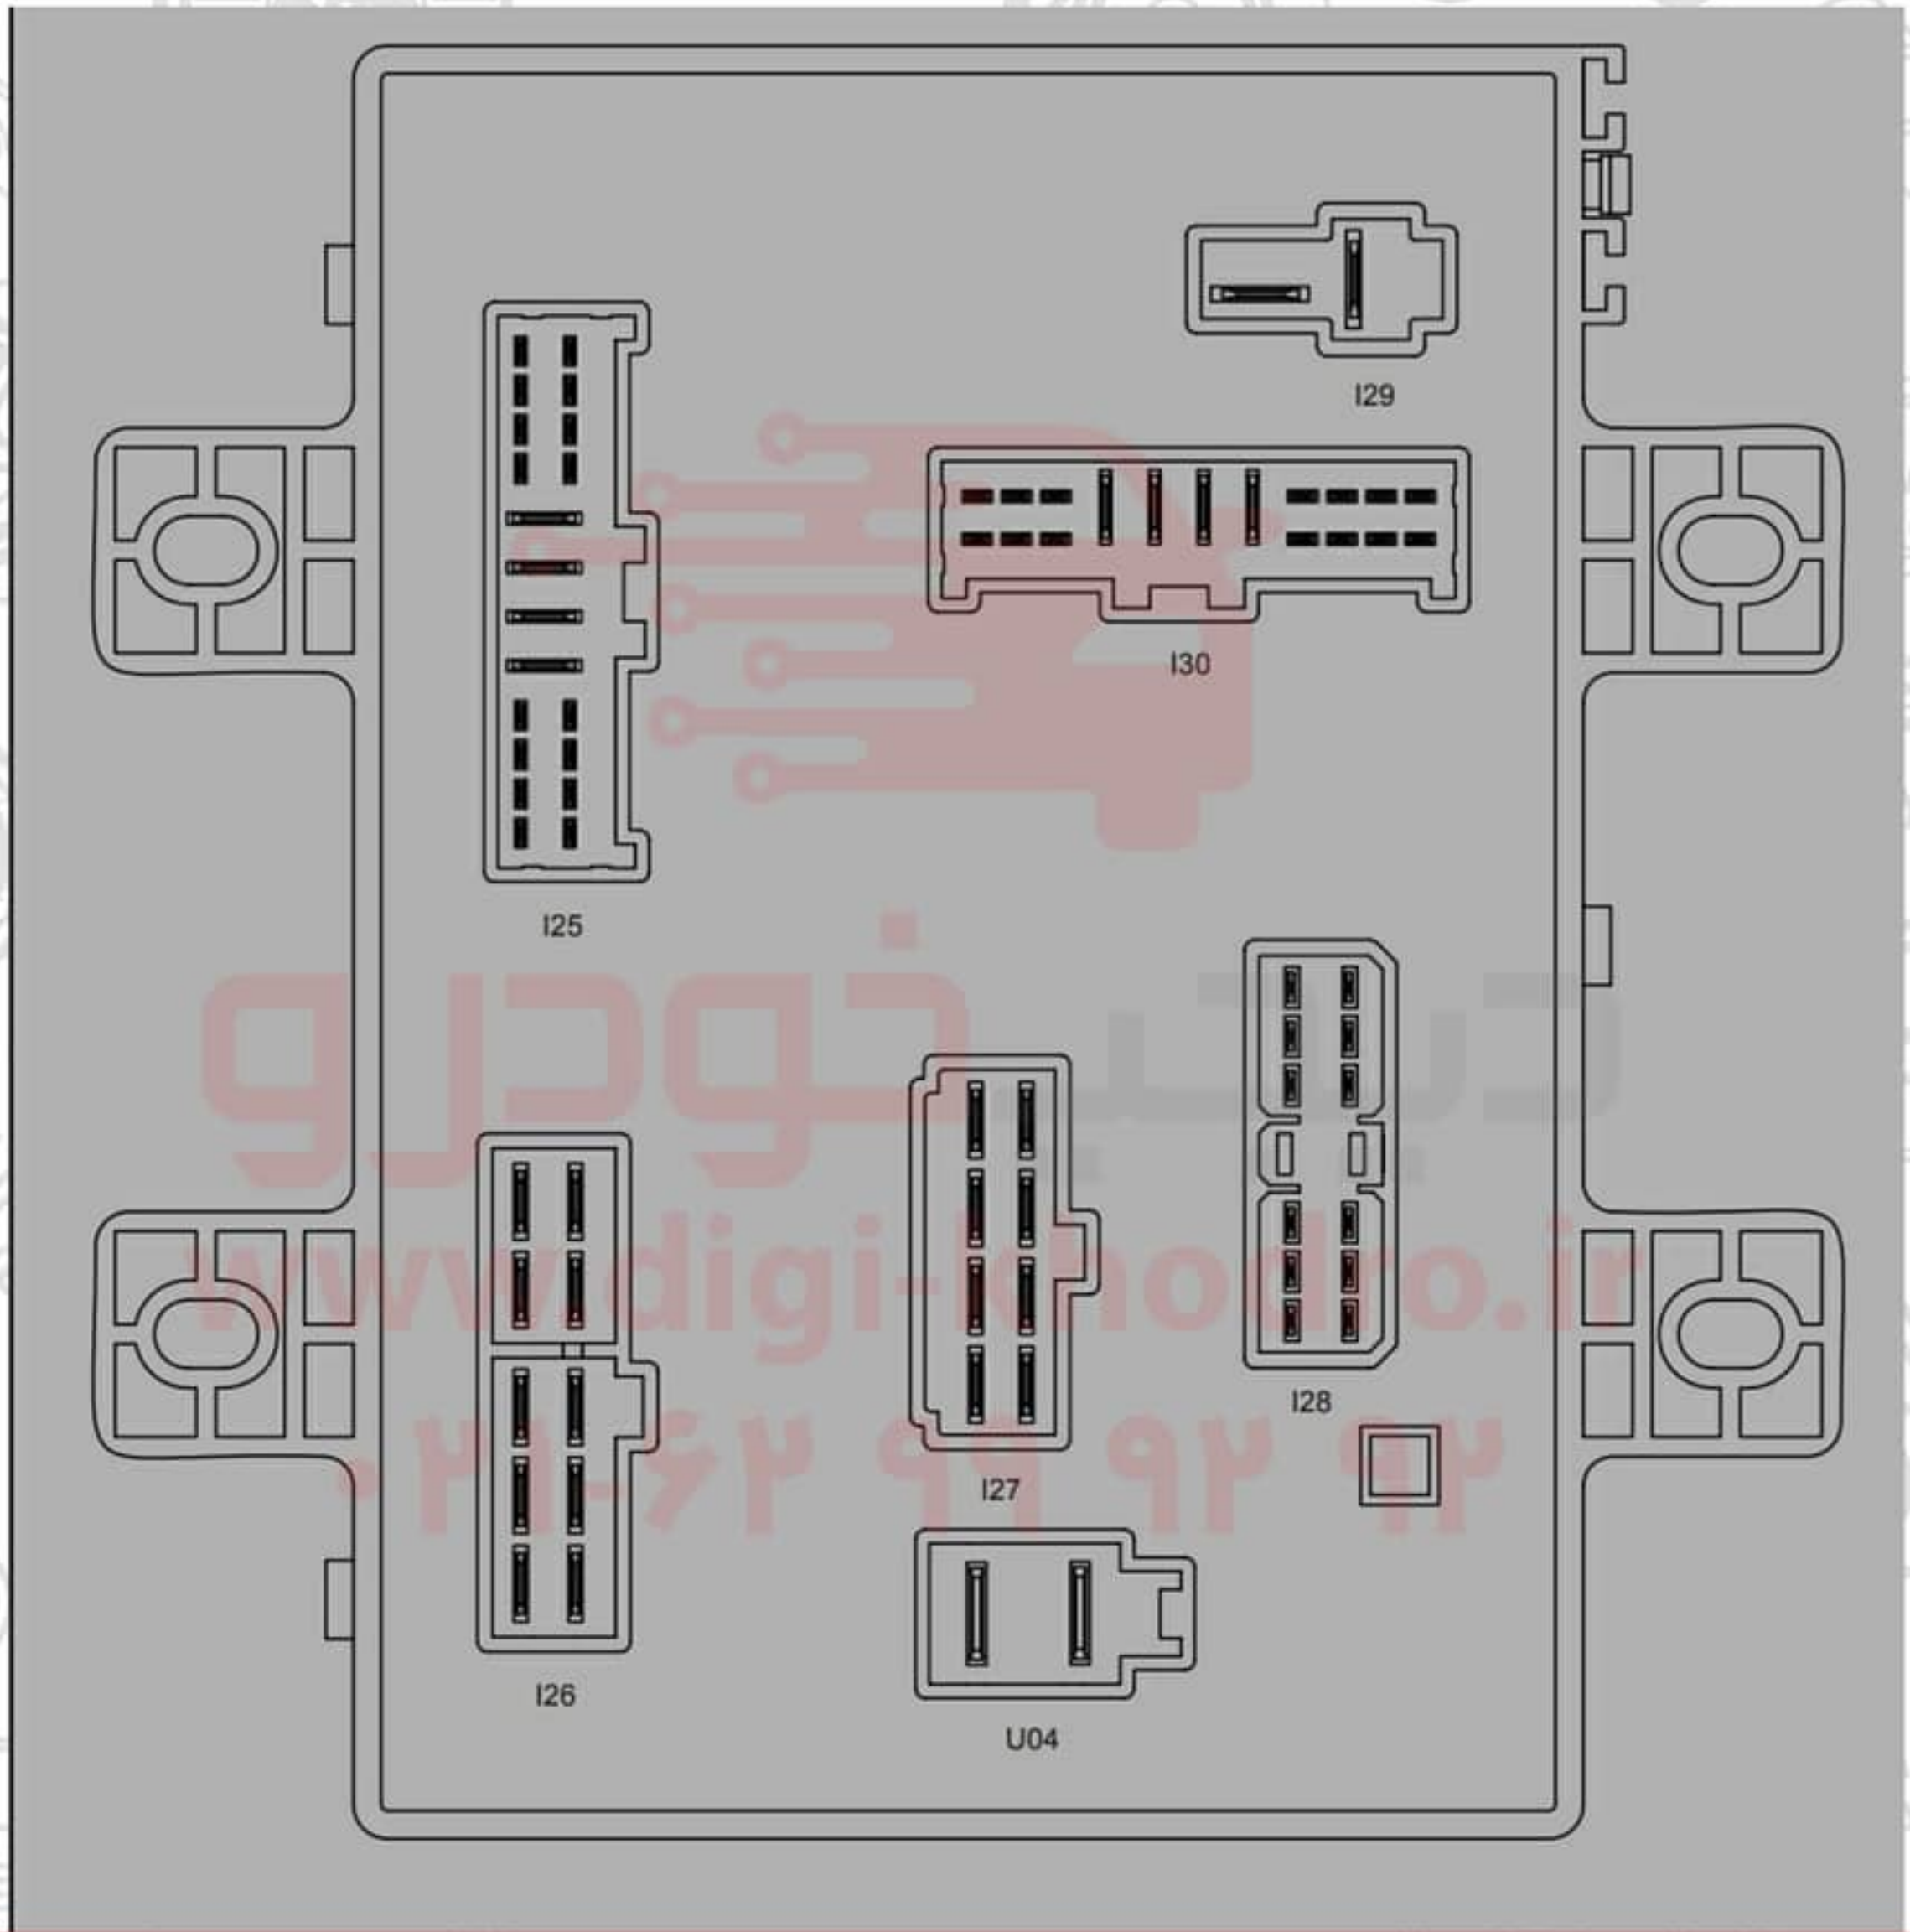

جعبه فیوز و رله داخل اتاق